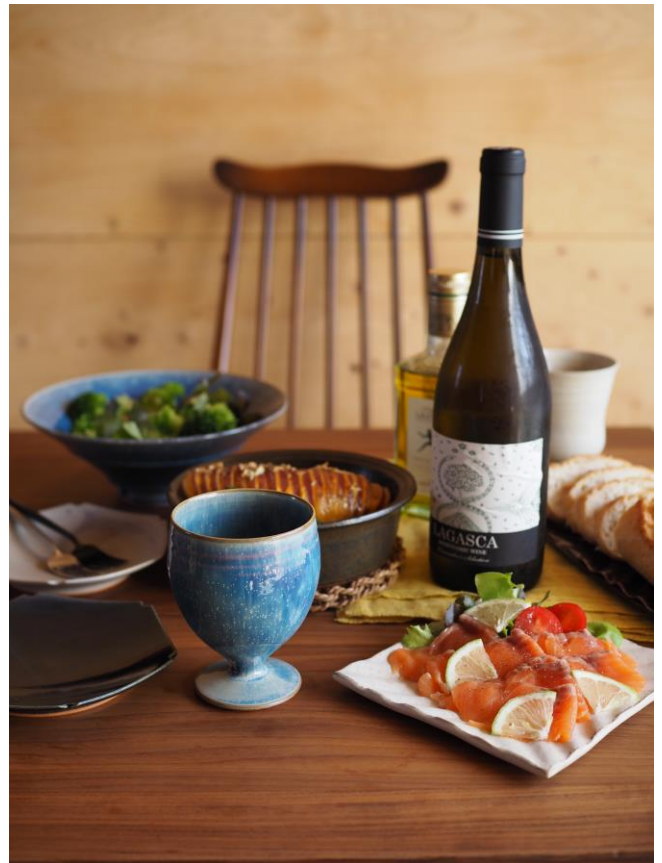

ハチドリの器 38

見野 大介

*Mino Daisuke*

左上：鳩羽釉マグカップ  
右上：工房外観  
右下：器いろいろ  
左下：鳥ノ子釉花器