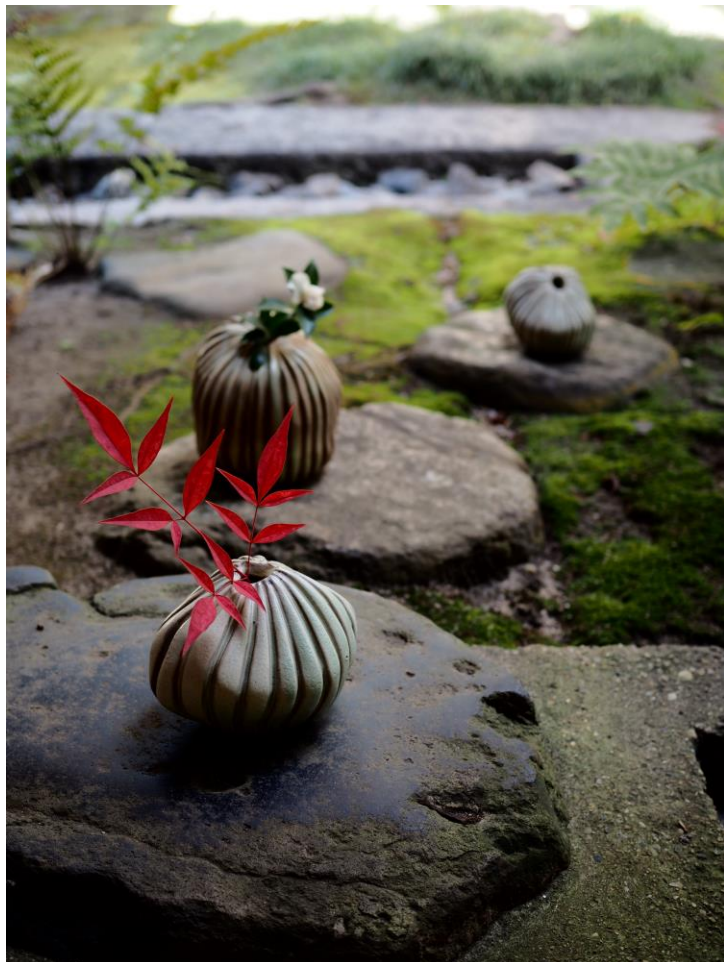

ハチドリの器 22

見野 大介

*Mino Daisuke*

左上：呟き（花器）

左下：糧（花器）

右上：桃花鳥釉八角大鉢

右下：蒼天釉花器