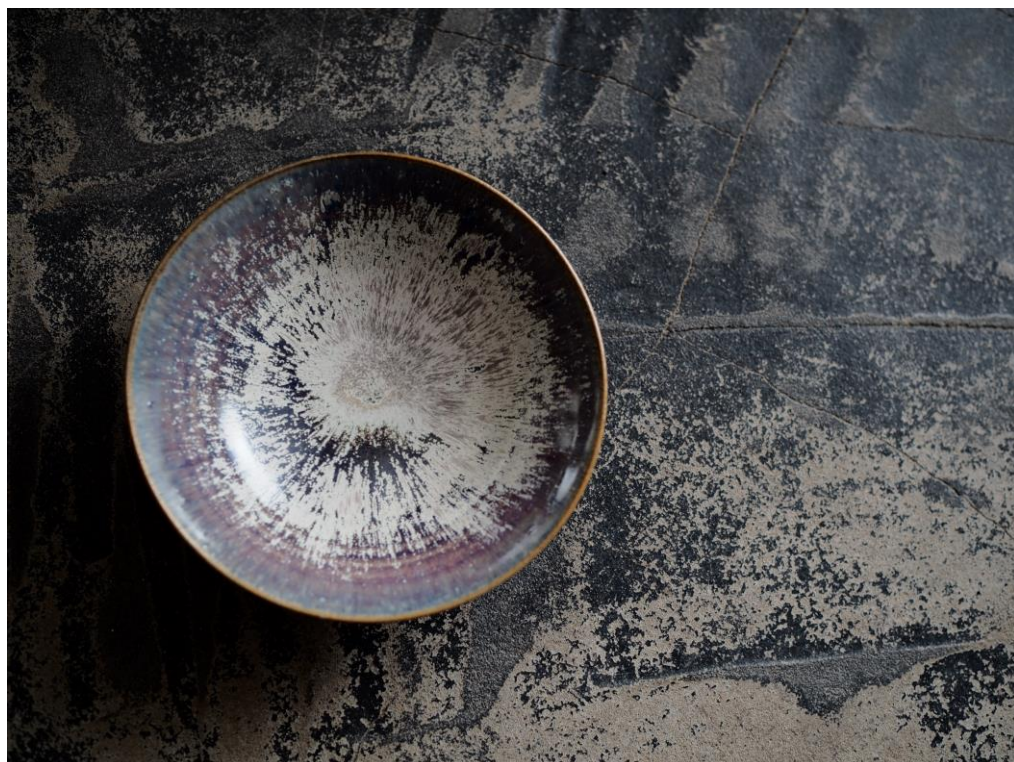

ハチドリの器 17

見野 大介

*Mino Daisuke*

上：蒼天釉茶盃  
左：翠釉ランプシェード  
下：桃花鳥釉六角鉢